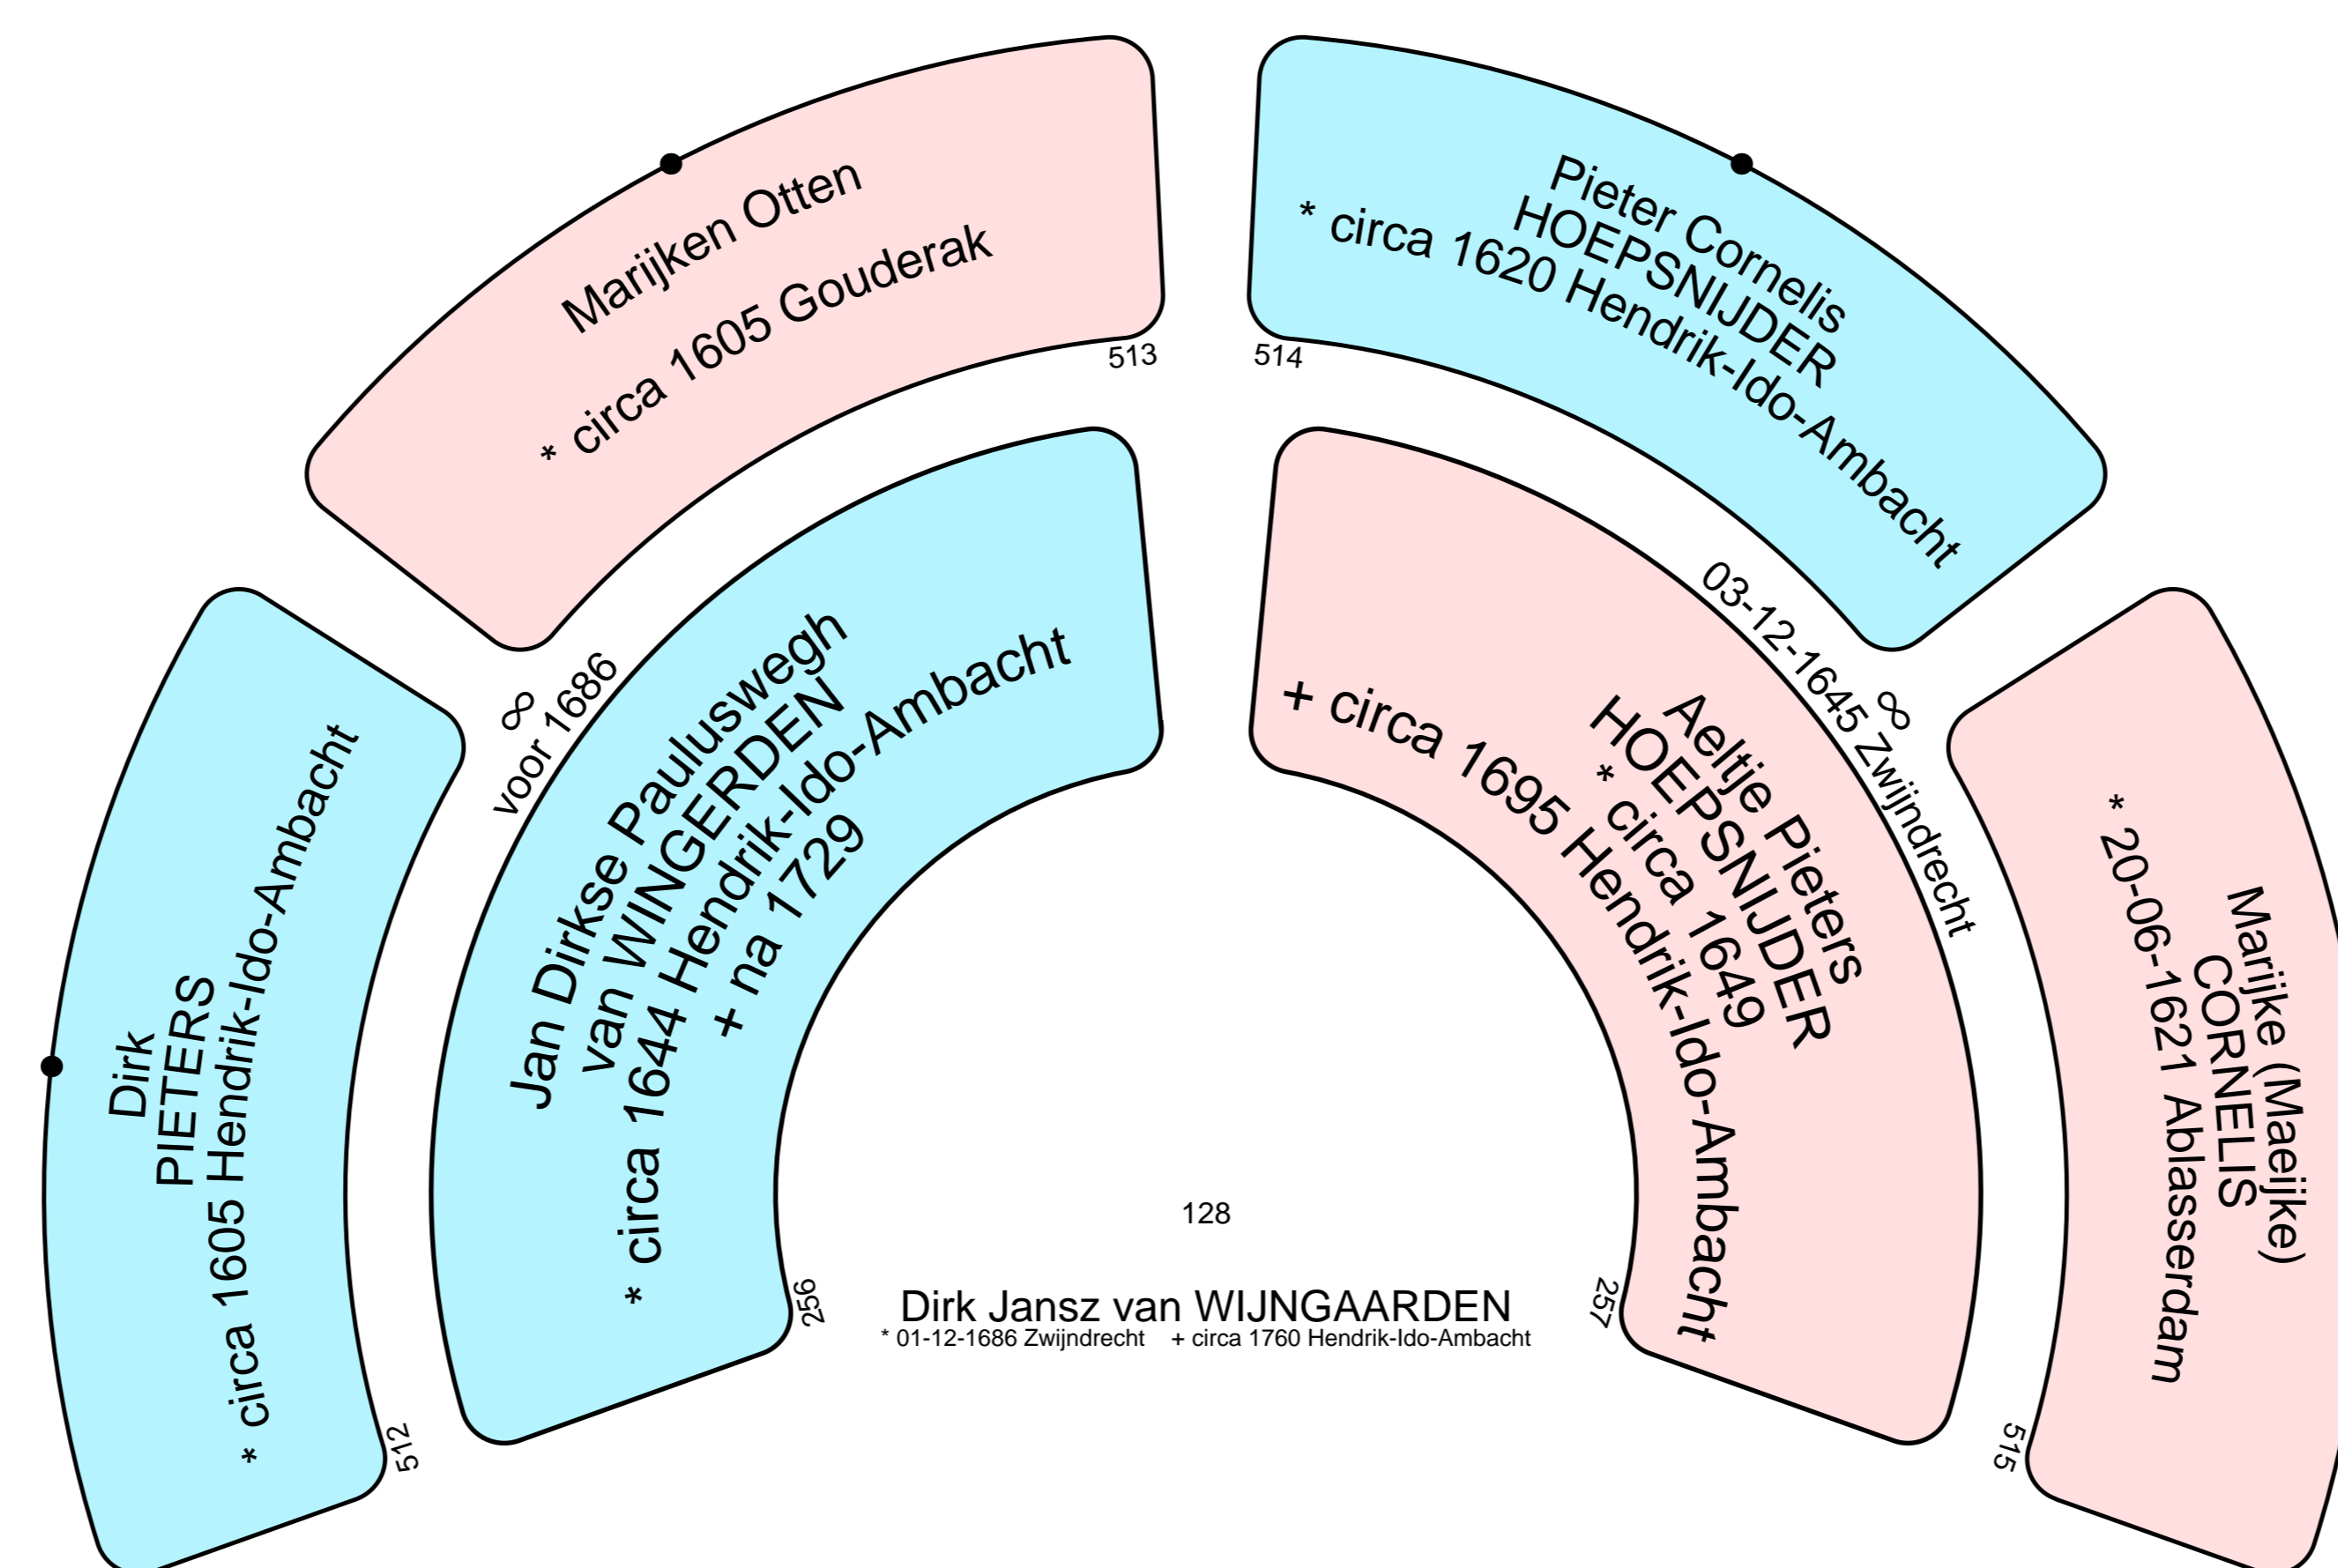

blad 90
van der WOUDE
• 12-02-1885 Leekkerkerk

blad 91
van der WOUDE
• 12-02-1885 Leekkerkerk

blad 92
van der WOUDE
• 12-02-1885 Leekkerkerk

blad 93
van der WOUDE
• 12-02-1885 Leekkerkerk

blad 94
van der WOUDE
• 12-02-1885 Leekkerkerk

blad 95
van der WOUDE
• 12-02-1885 Leekkerkerk

blad 96
van der WOUDE
• 12-02-1885 Leekkerkerk

blad 97
van der WOUDE
• 12-02-1885 Leekkerkerk

blad 98
van der WOUDE
• 12-02-1885 Leekkerkerk

blad 99
van der WOUDE
• 12-02-1885 Leekkerkerk

blad 100
van der WOUDE
• 12-02-1885 Leekkerkerk

134

Arien Cornelisz BLOK
* circa 1688 Papendrecht

186

Jar Arize de GROOT
* circa 1707 Willege-Langerak