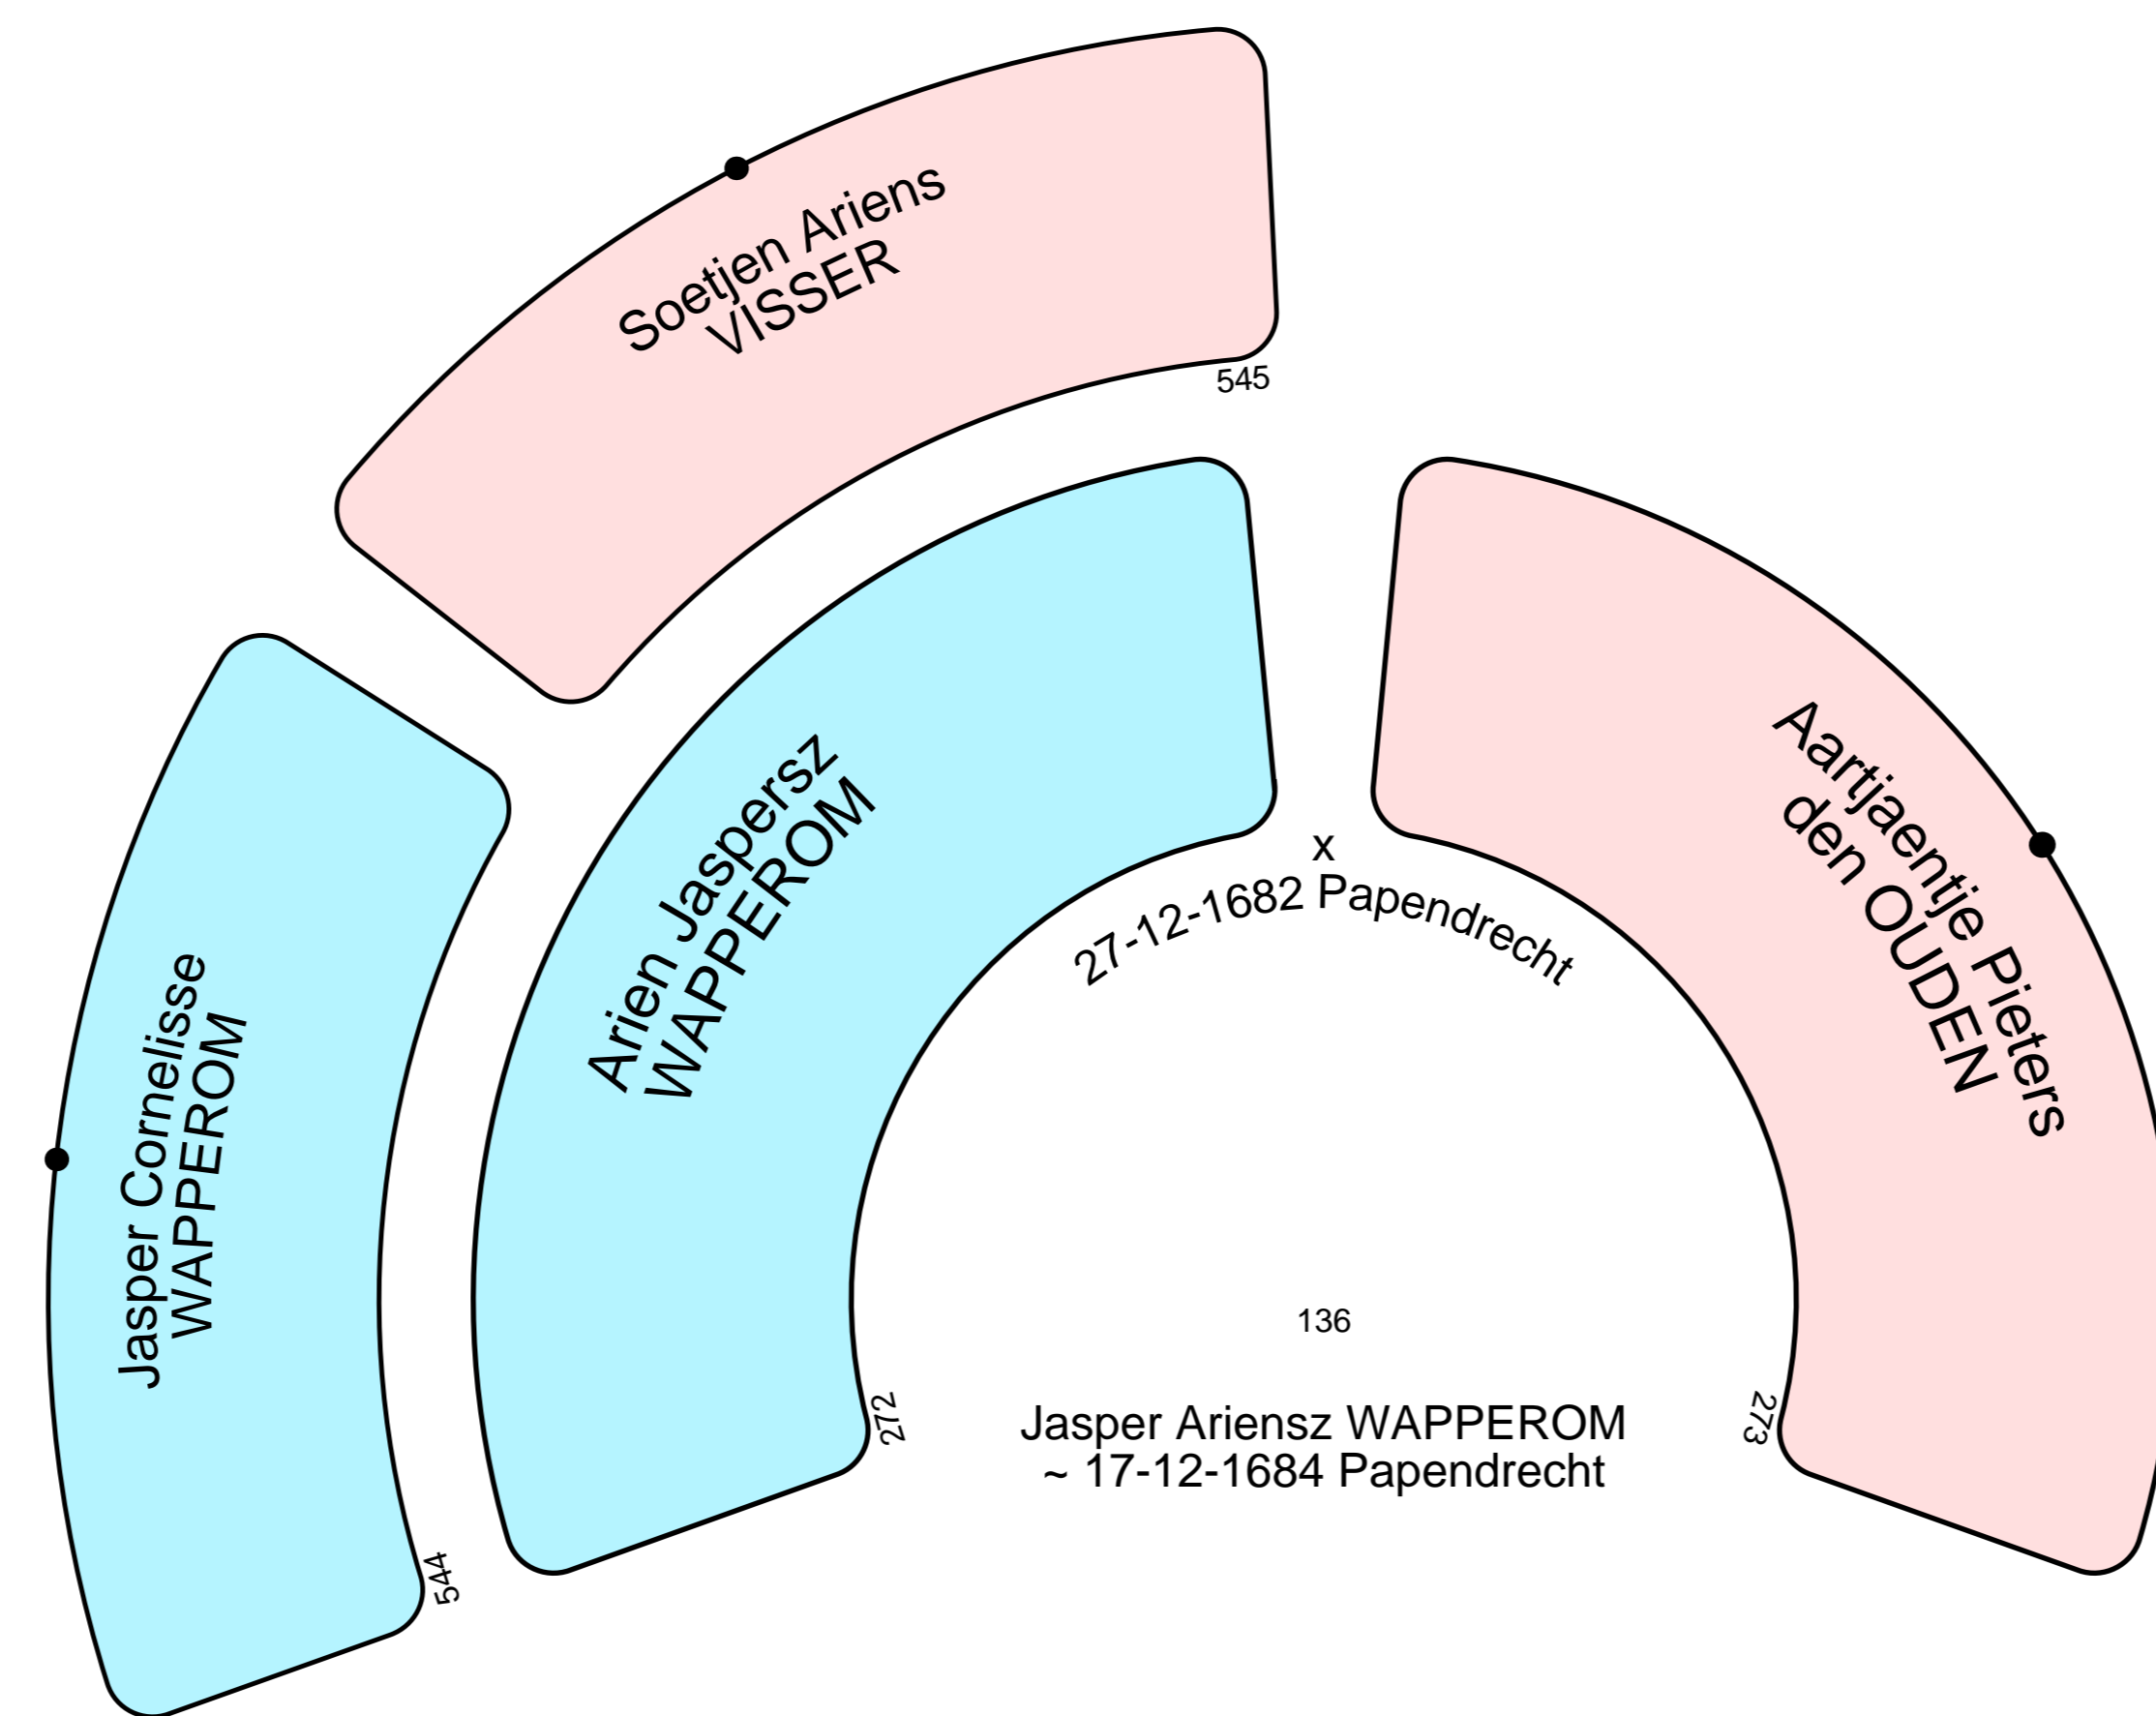

blad 100
van der WOUDE
• 12-02-1885 Leekkerkerk

134

Arien Cornelisz BLOK
* circa 1688 Papendrecht

186

Jar Arize de GROOT
* circa 1707 Willege-Langerak