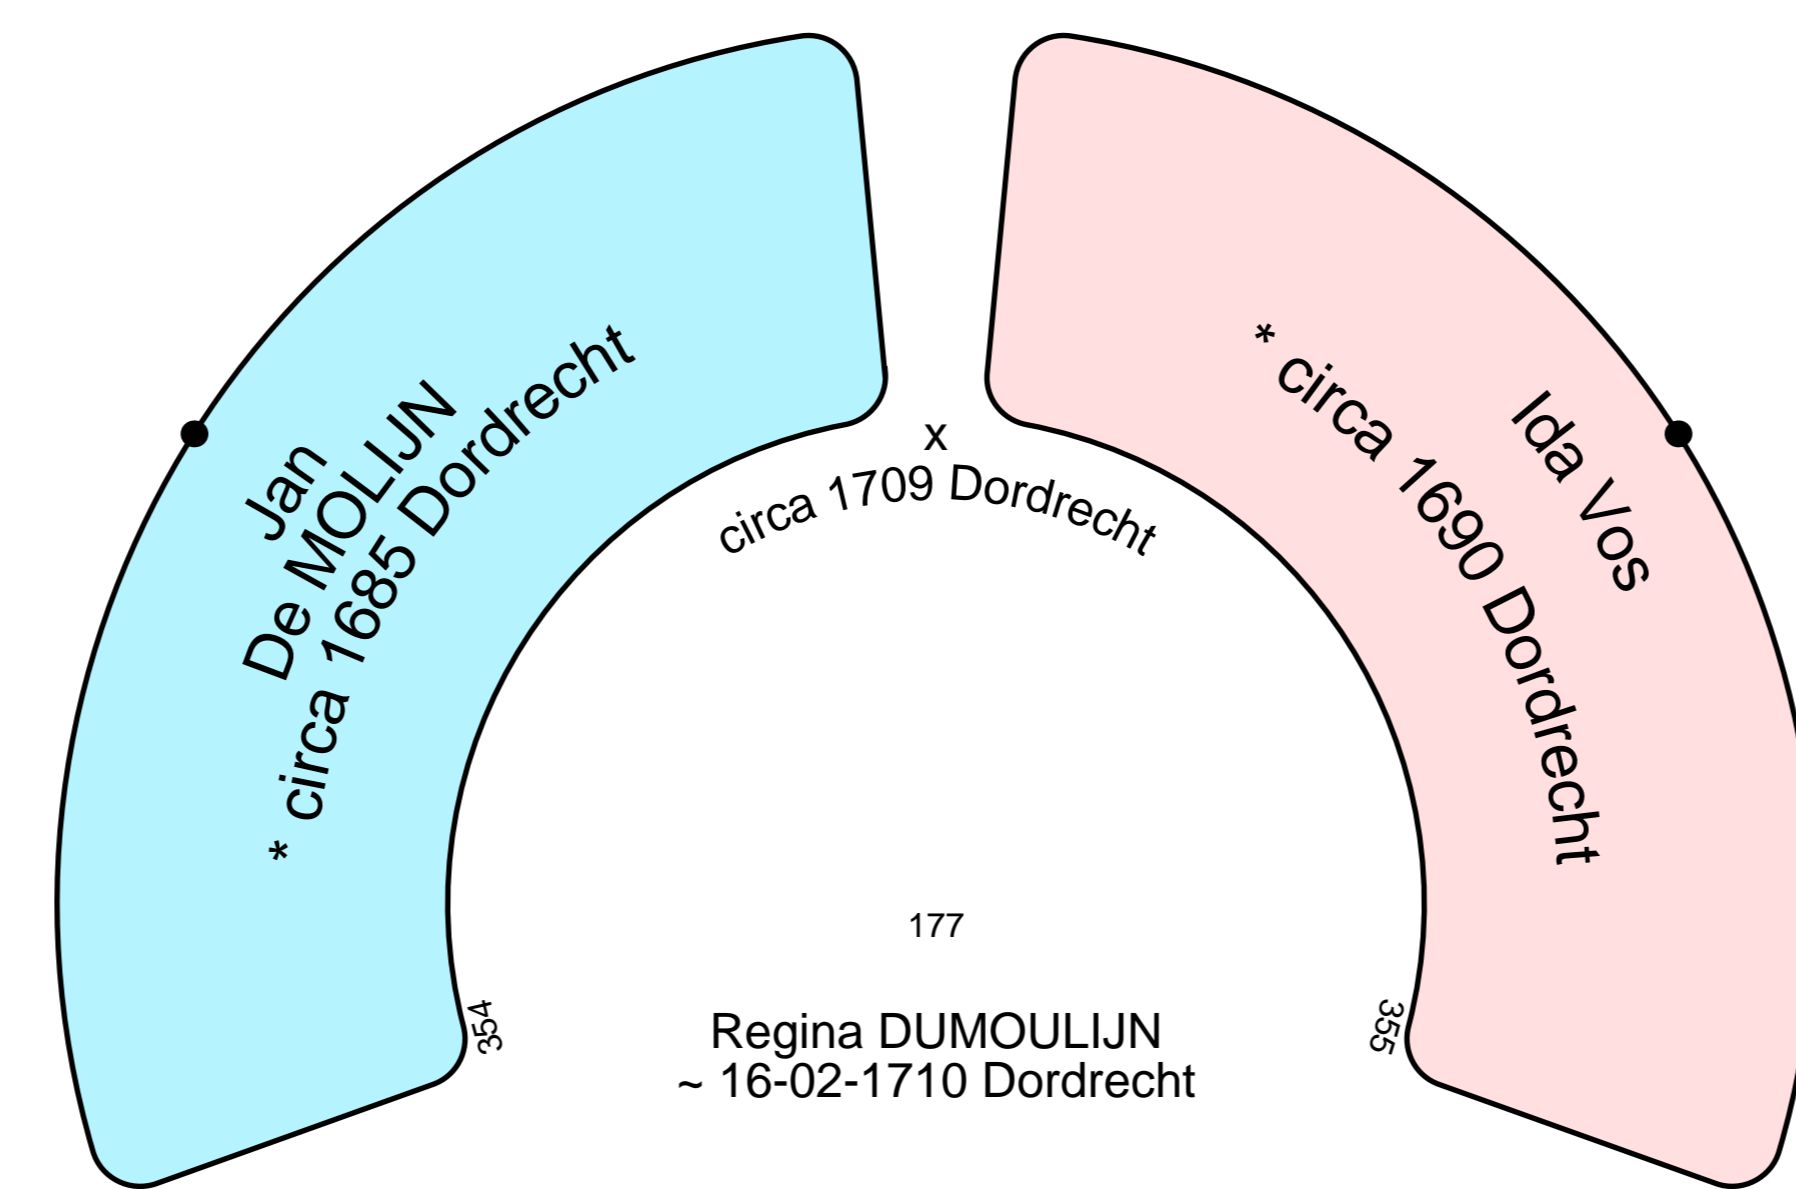

blad 100
van der WOUDE
• 12-02-1885 Leekkerkerk

134

Arien Cornelisz BLOK
* circa 1688 Papendrecht

186

Jar Arize de GROOT
* circa 1707 Willege-Langerak