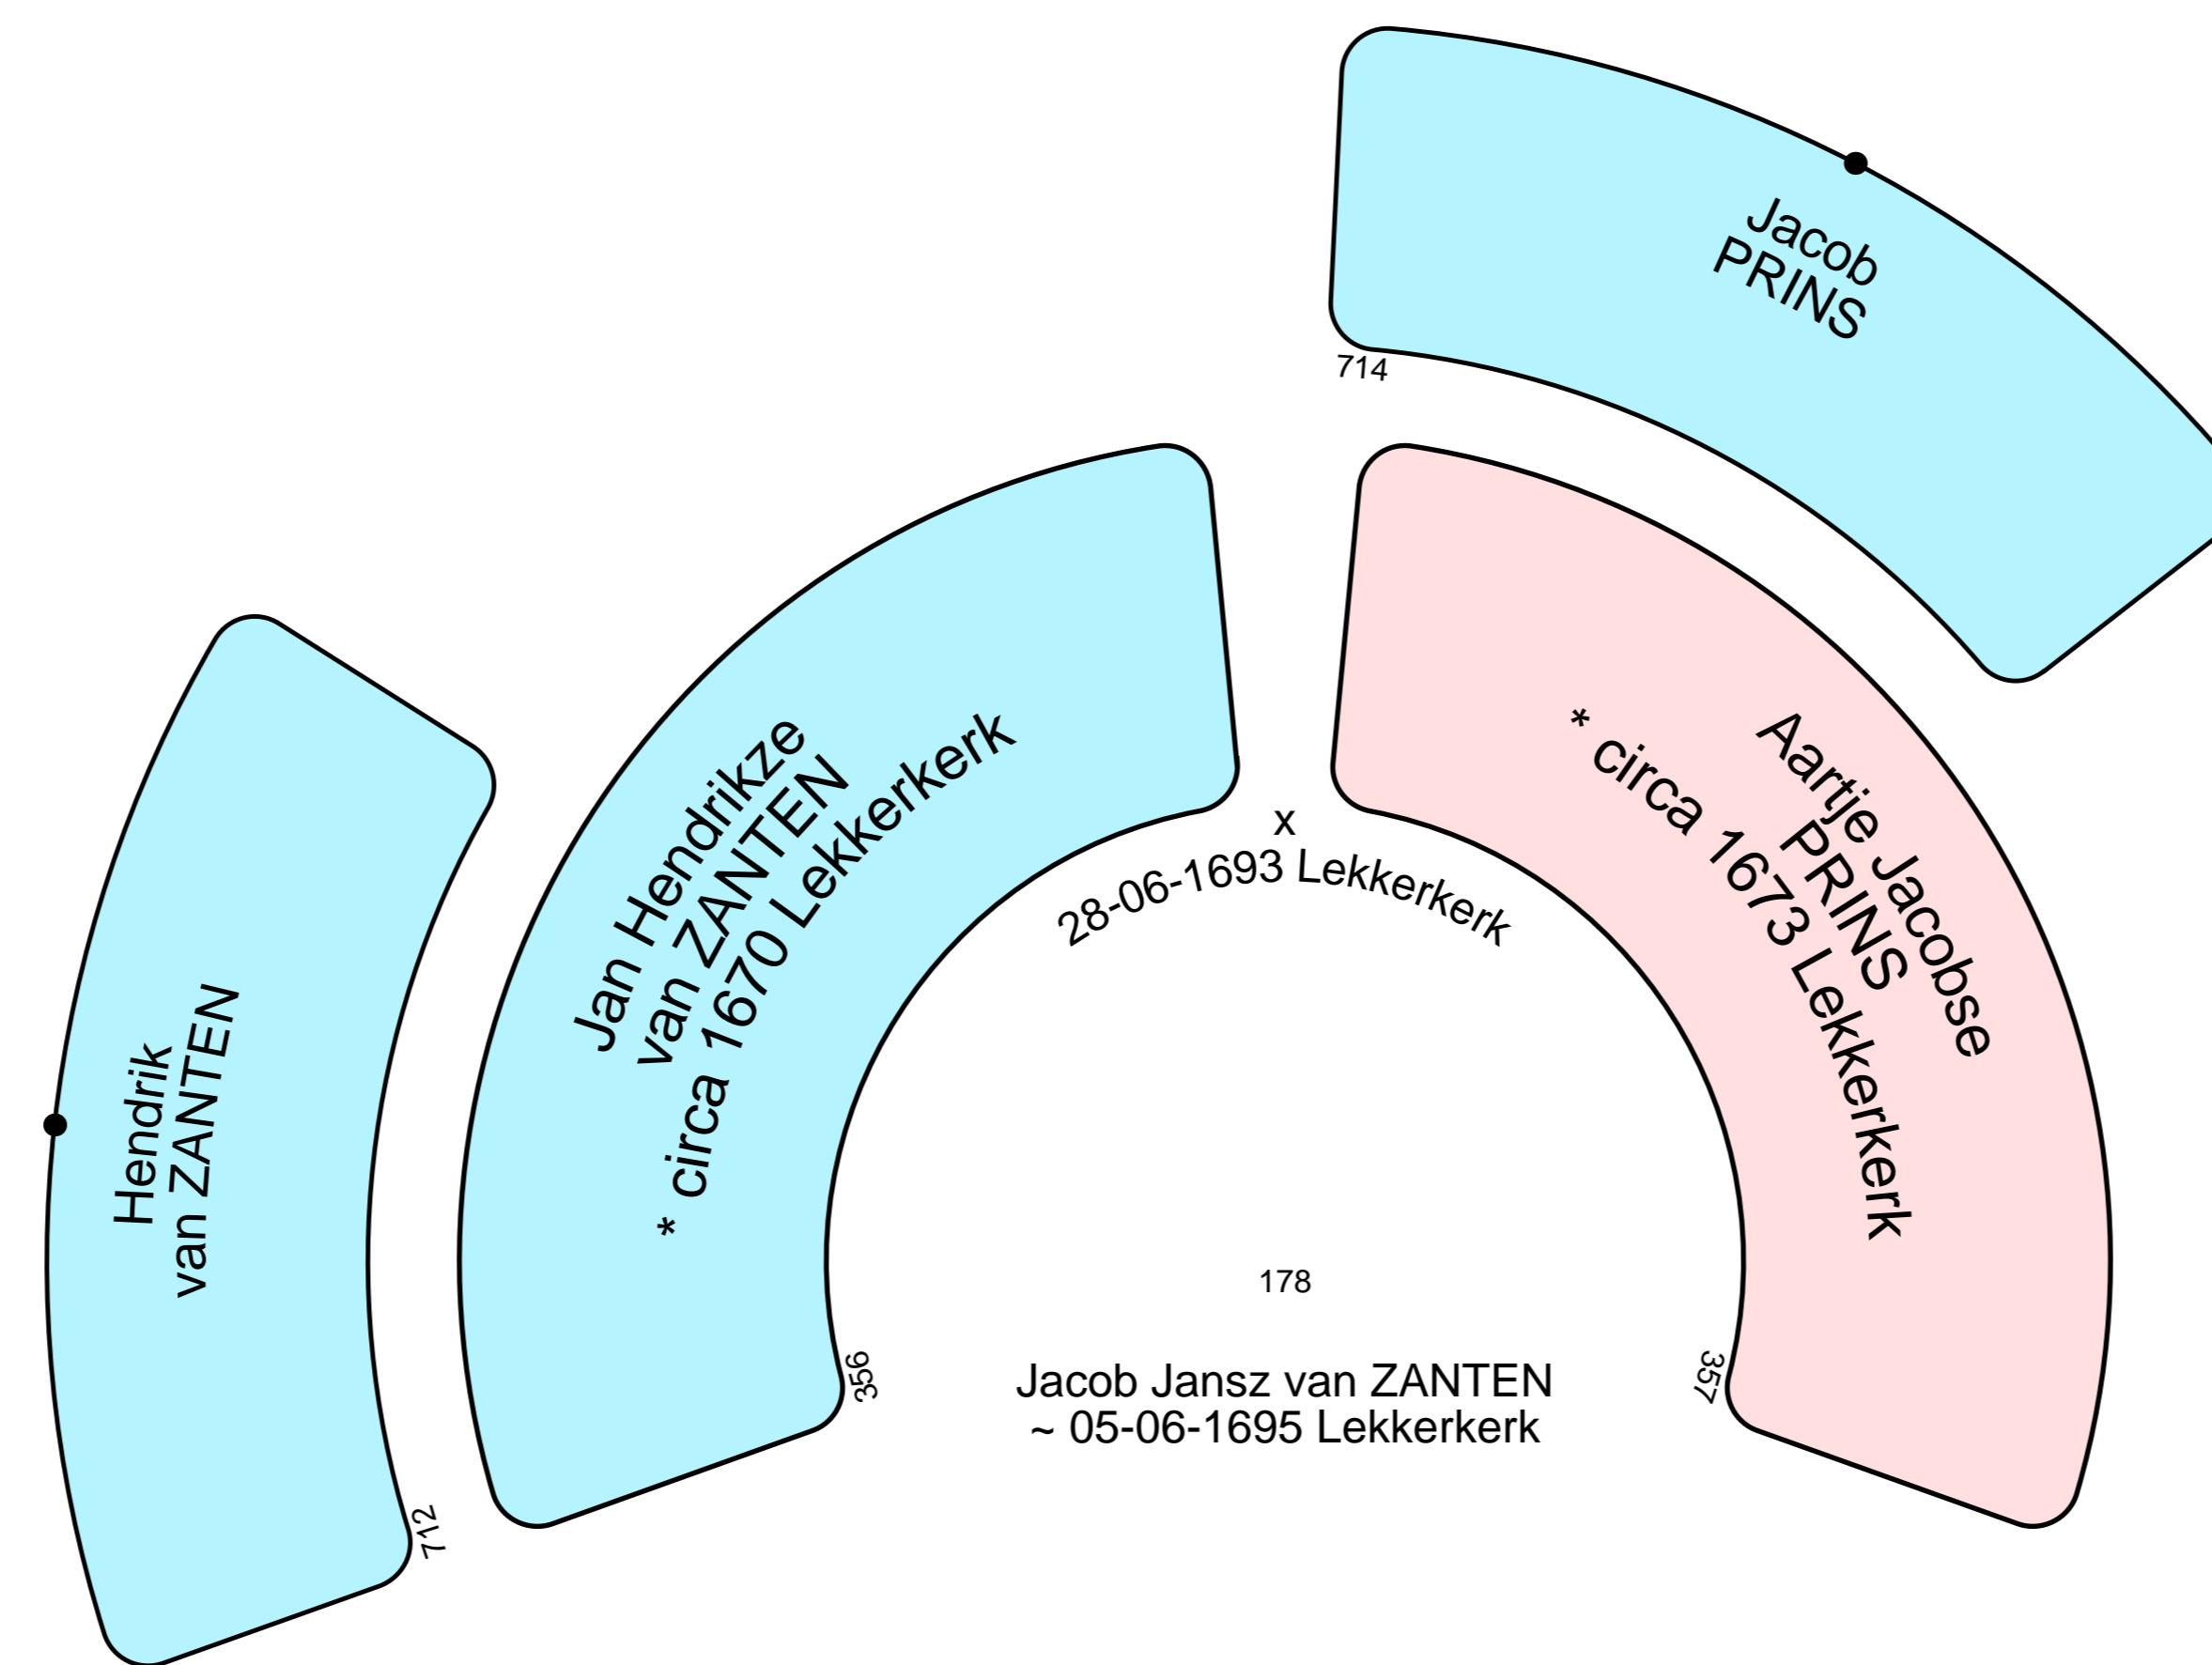

blad 100
van der WOUDE
• 12-02-1885 Leekkerkerk

134

Arien Cornelisz BLOK
* circa 1688 Papendrecht

186

Jar Arize de GROOT
* circa 1707 Willege-Langerak